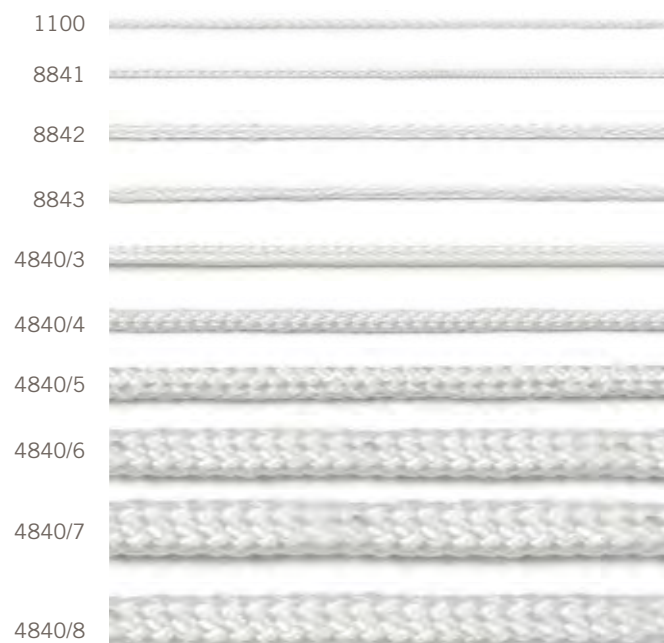

GRUESOS AL 100%

CORDELERÍA TORCIDA

TRENZADA

RAFIA

CABLEADOS Y TRENCILLAS

POSIBILIDAD DE FABRICADOS EN CUALQUIER MEDIDA, CONSULTAR EN FÁBRICA.

FABRICADO EN ESPAÑA.